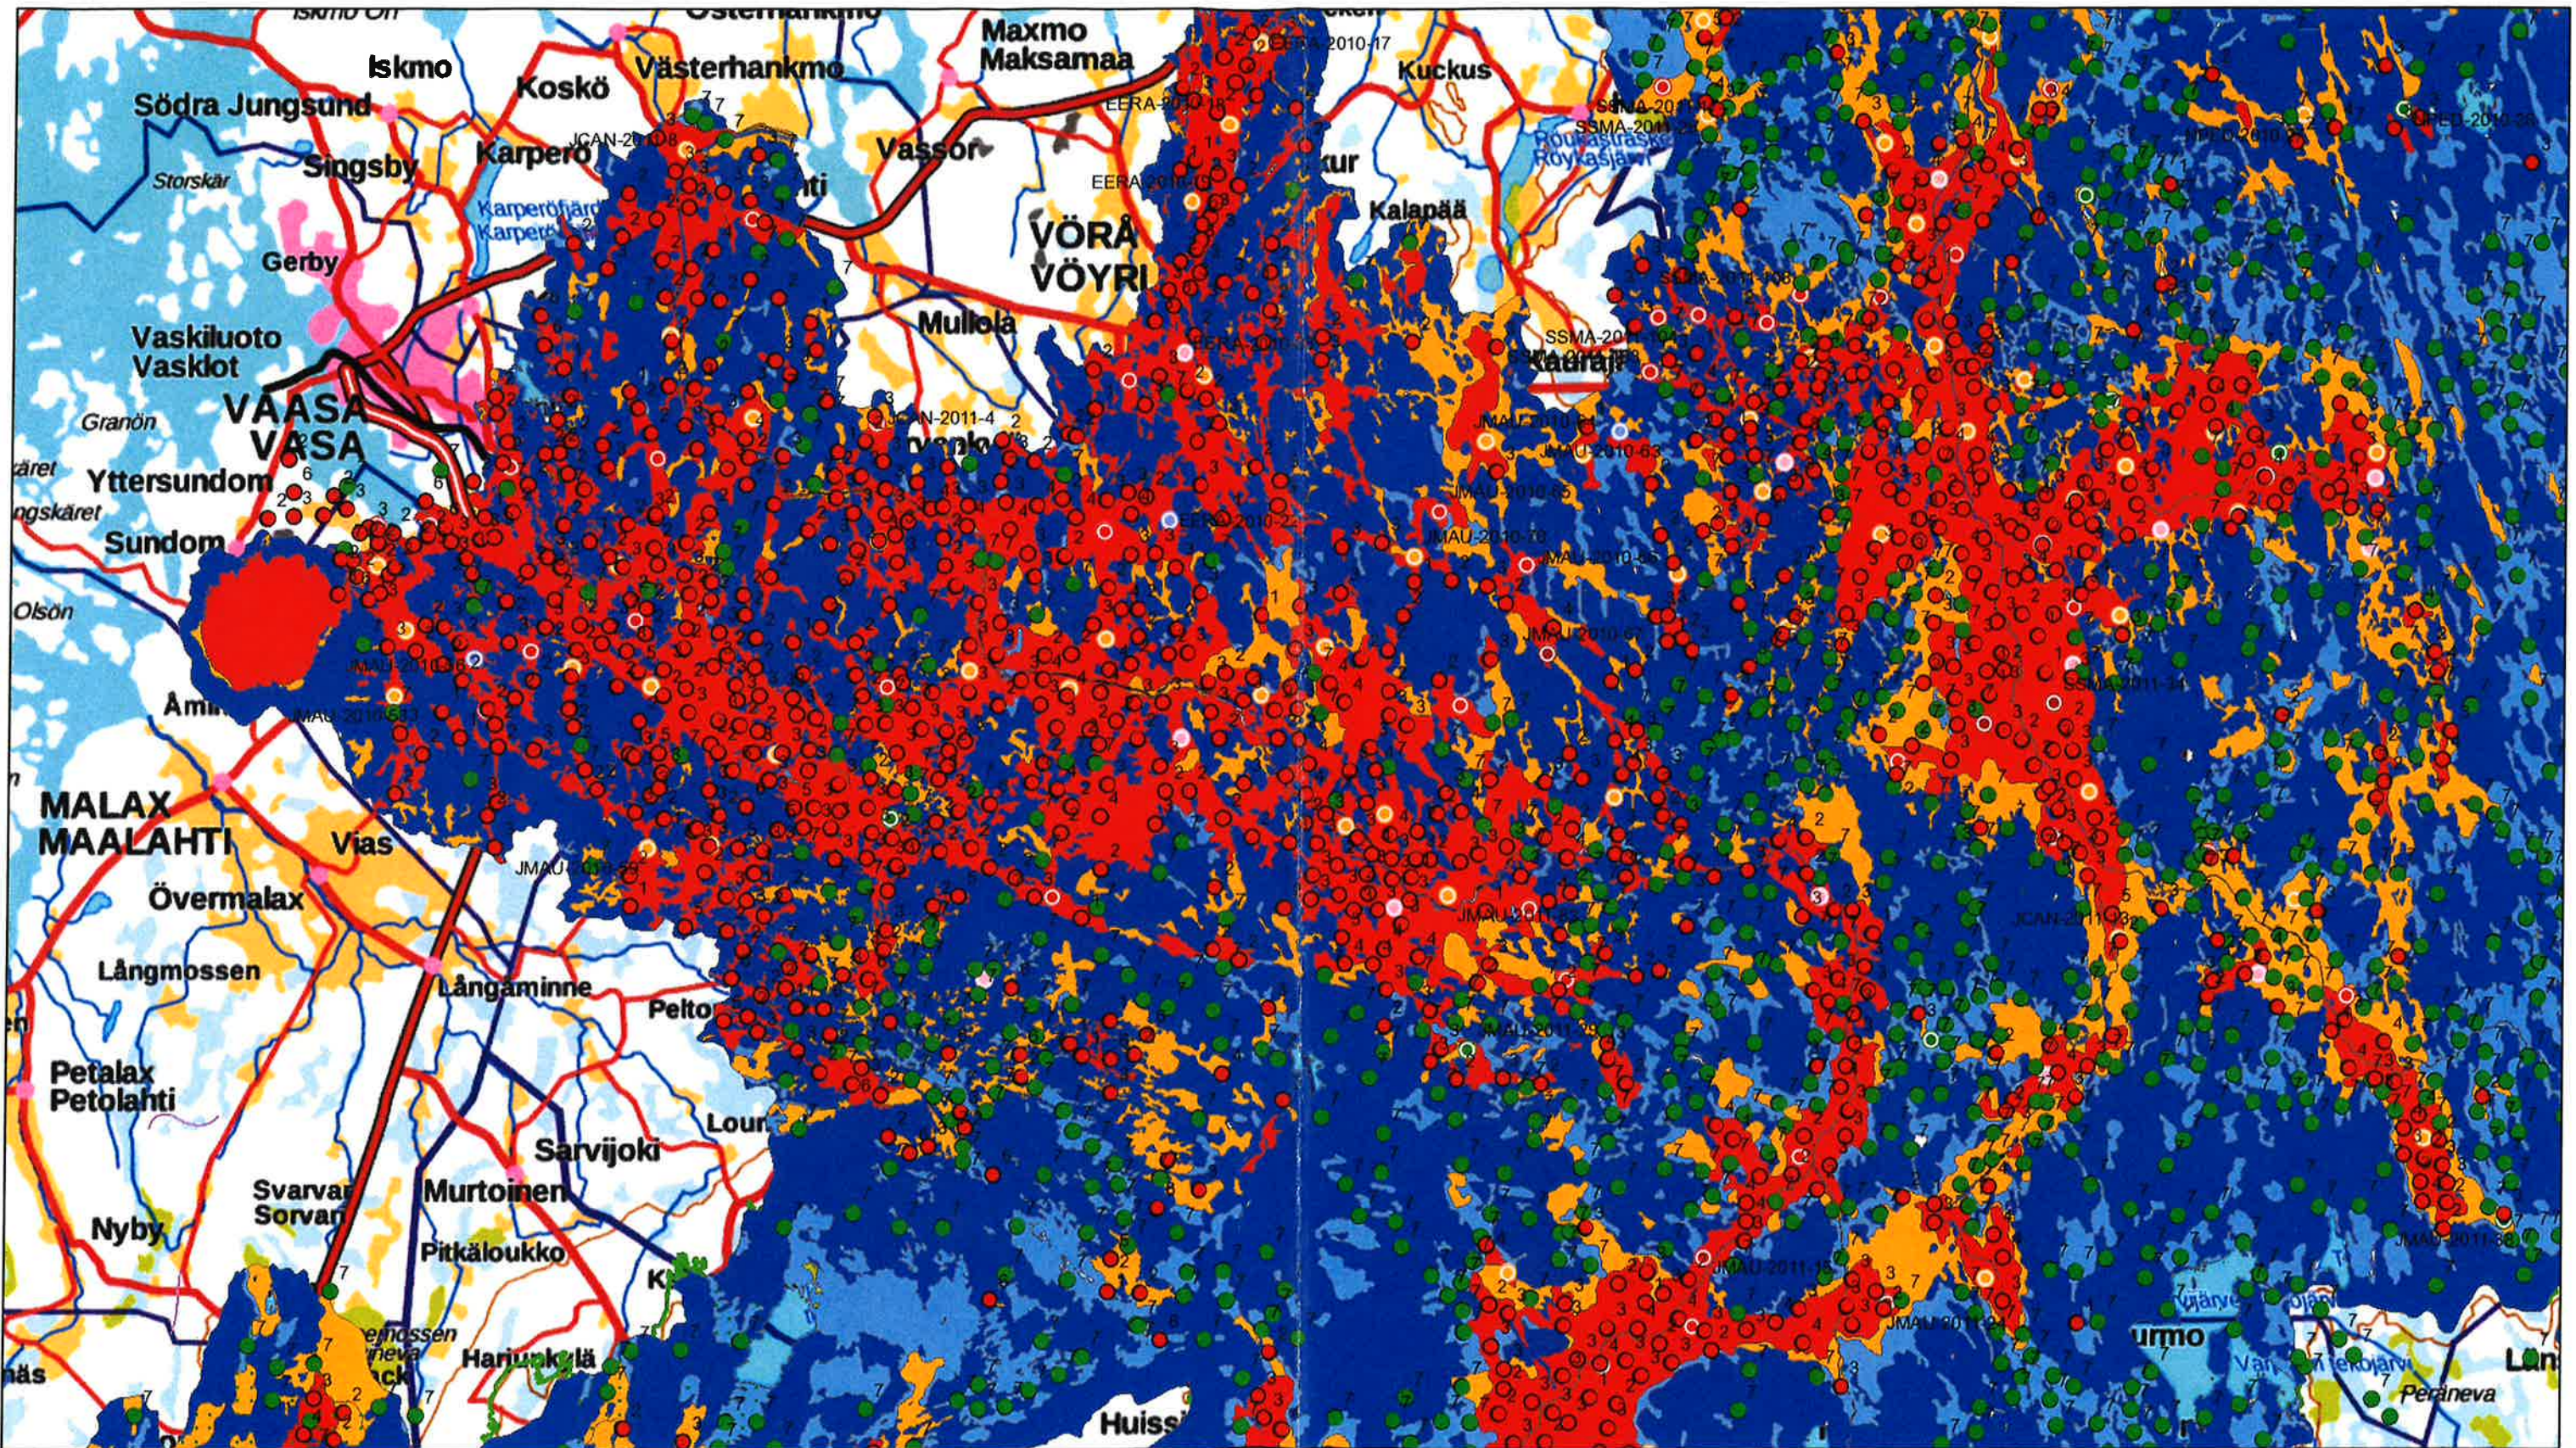

# Viewer Map

1:250 000

joulukuu 18, 2019

VH SR