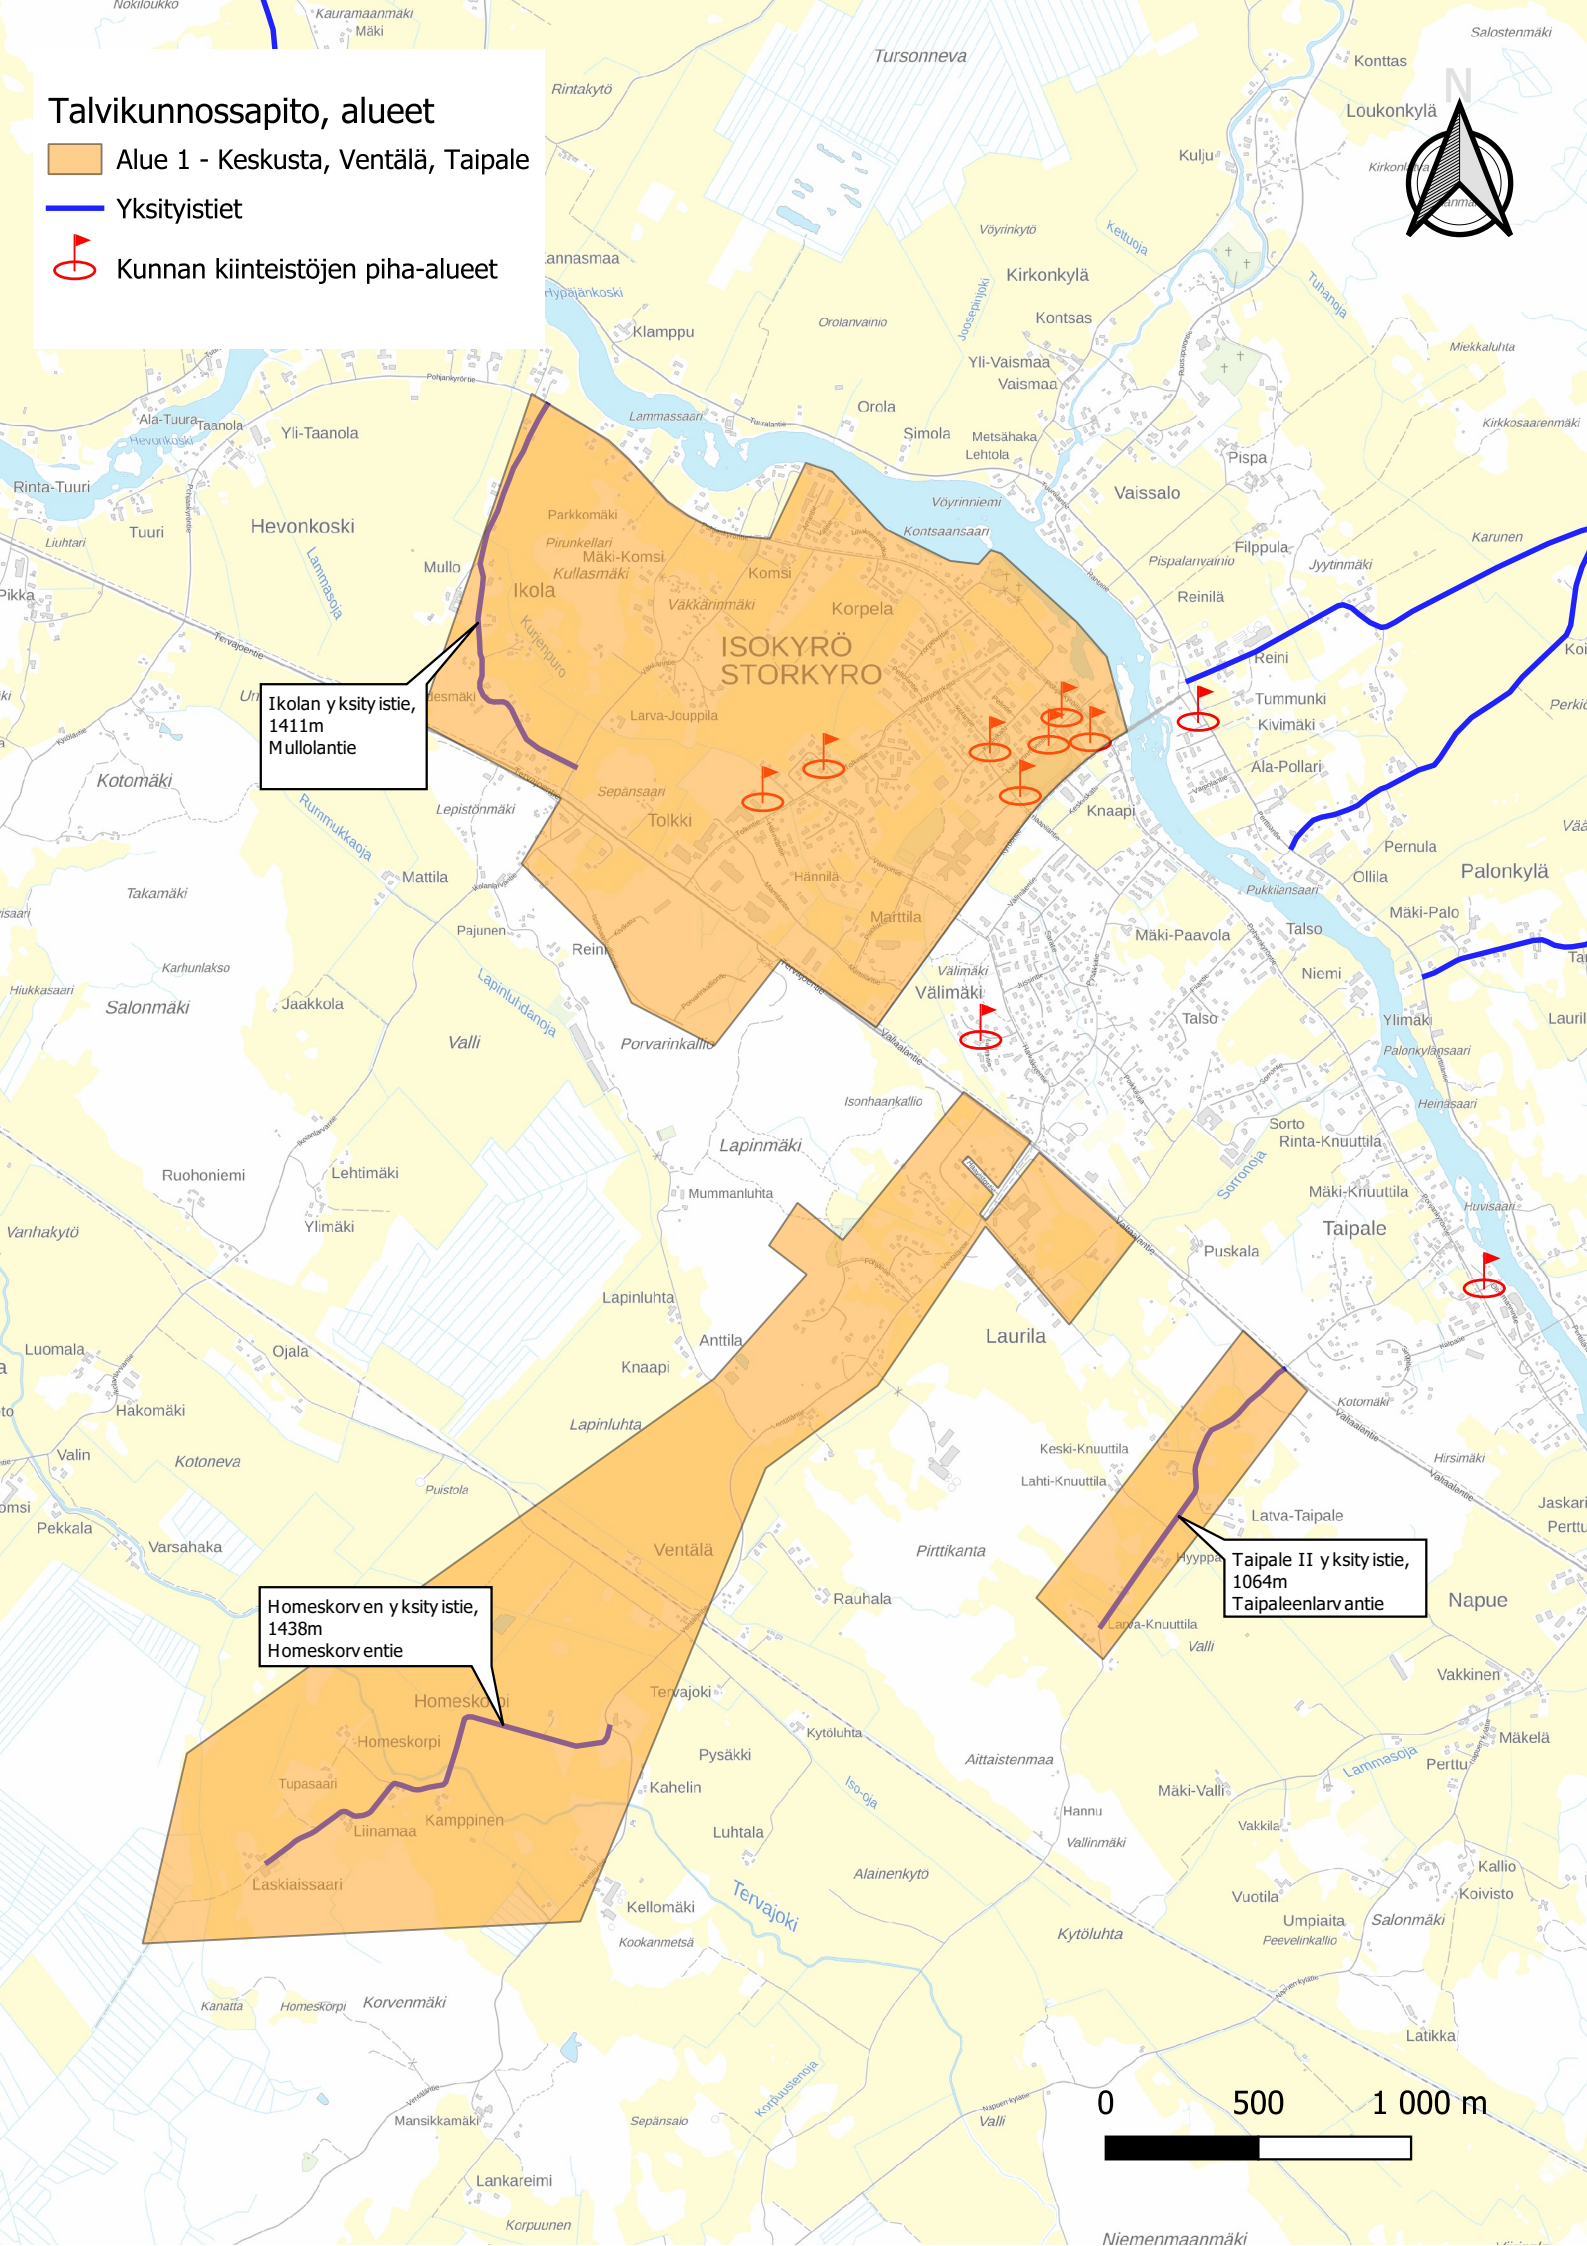

Talvikunnossapito, alueet

Alue 1 - Keskusta, Ventälä, Taipale

Yksityistiet

Kunnan kiinteistöjen piha-alueet

Ikolan yksityistie,
1411m
MULLOLANTIE

Homeskorven yksityistie,
1438m
Homeskorventie

Taipale II yksityistie,
1064m
Taipaleenlarvantie